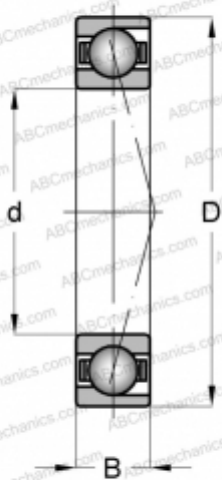

## 71902 CD GB HC P4A SKF

Радиально-упорные шарикоподшипники

ТИП: Шарикоподшипники, Радиально-упорные, Прецизионные (шпиндельные), Угол контакта 15 градусов, С керамическими шариками, для установки парами или комплектами, средний преднатяг (SKF)

#### РАЗМЕРЫ, ММ

d	15,000
D	28,000
B	7,000

**МАССА, КГ** 0,010

**ПРОИЗВОДИТЕЛЬ** [SKF](#)