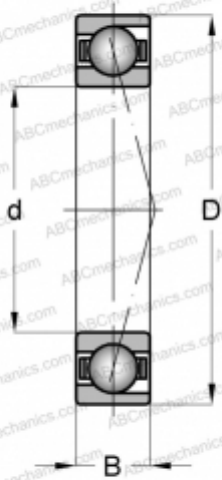

## 71906 CD GB HC P4A SKF

Радиально-упорные шарикоподшипники

ТИП: Шарикоподшипники, Радиально-упорные, Прецизионные (шпиндельные), Угол контакта 15 градусов, С керамическими шариками, для установки парами или комплектами, средний преднатяг (SKF)

#### РАЗМЕРЫ, ММ

d	30,000
D	47,000
B	9,000

#### МАССА, КГ

0,040