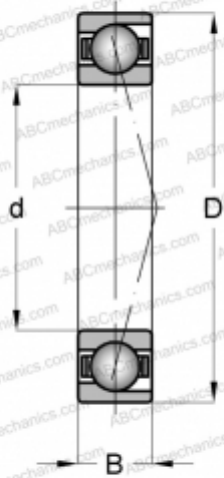

71913 CD GB HC P4A SKF

Радиально-упорные шарикоподшипники

ТИП: Шарикоподшипники, Радиально-упорные, Прецизионные (шпиндельные), Угол контакта 15 градусов, С керамическими шариками, для установки парами или комплектами, средний преднатяг (SKF)

Технические характеристики

РАЗМЕРЫ, ММ

d	65,000
D	90,000
B	13,000

МАССА, КГ

0,170

ПРОИЗВОДИТЕЛЬ

[SKF](#)