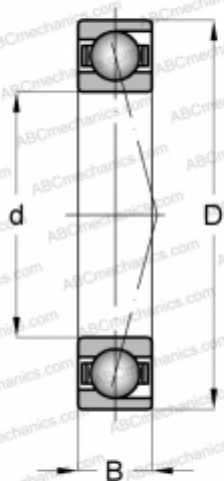

71915 CD GB HC P4A SKF

Радиально-упорные шарикоподшипники

ТИП: Шарикоподшипники, Радиально-упорные, Прецизионные (шпиндельные), Угол контакта 15 градусов, С керамическими шариками, для установки парами или комплектами, средний преднатяг (SKF)

Технические характеристики

РАЗМЕРЫ, ММ

d	75,000
D	105,000
B	16,000

МАССА, КГ 0,300

ПРОИЗВОДИТЕЛЬ [SKF](#)