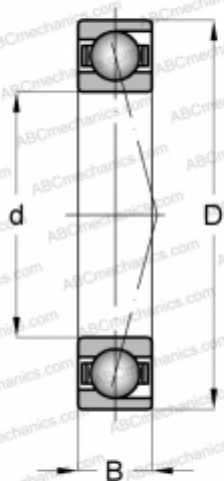

## 71930 CD GB HC P4A SKF

Радиально-упорные шарикоподшипники

ТИП: Шарикоподшипники, Радиально-упорные, Прецизионные (шпиндельные), Угол контакта 15 градусов, С керамическими шариками, для установки парами или комплектами, средний преднатяг (SKF)

#### РАЗМЕРЫ, ММ

d	150,000
D	210,000
B	28,000

**МАССА, КГ** 2,100

**ПРОИЗВОДИТЕЛЬ** [SKF](#)