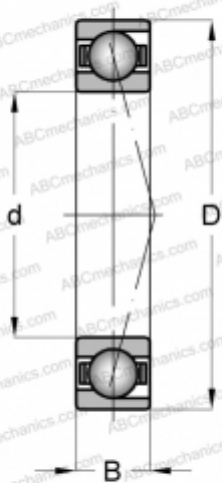

71932 CD GB HC P4A SKF

Радиально-упорные шарикоподшипники

ТИП: Шарикоподшипники, Радиально-упорные, Прецизионные (шпиндельные), Угол контакта 15 градусов, С керамическими шариками, для установки парами или комплектами, средний преднатяг (SKF)

Технические характеристики

РАЗМЕРЫ, ММ

d	160,000
D	220,000
B	28,000

МАССА, КГ 2,200

ПРОИЗВОДИТЕЛЬ [SKF](#)