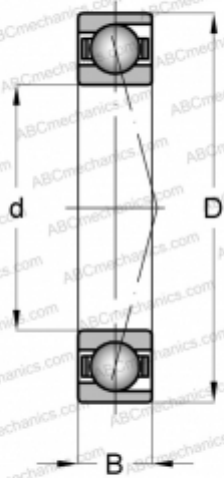

## 71802 CD GC HC P4 SKF

Радиально-упорные шарикоподшипники

ТИП: Шарикоподшипники, Радиально-упорные, Прецизионные (шпиндельные), Угол контакта 15 градусов, С керамическими шариками, для установки парами или комплектами, тяжелый преднатяг (SKF)

#### РАЗМЕРЫ, ММ

d	15,000
D	24,000
B	5,000