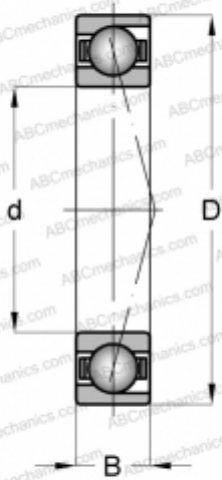

71901 CD GC HC P4A SKF

Радиально-упорные шарикоподшипники

ТИП: Шарикоподшипники, Радиально-упорные, Прецизионные (шпиндельные), Угол контакта 15 градусов, С керамическими шариками, для установки парами или комплектами, тяжелый преднатяг (SKF)

Технические характеристики

РАЗМЕРЫ, ММ

d	12,000
D	24,000
B	6,000

МАССА, КГ

0,010

ПРОИЗВОДИТЕЛЬ

[SKF](#)