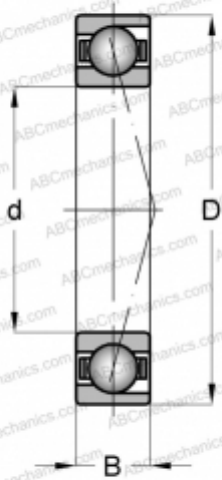

E210 NS 7CE1 UL SNFA

Радиально-упорные шарикоподшипники

ТИП: Шарикоподшипники, Радиально-упорные, Прецизионные (шпиндельные), Угол контакта 15 градусов, С керамическими шариками, для установки парами или комплектами, легкий преднатяг (SNFA)

Технические характеристики

РАЗМЕРЫ, ММ

d	10,000
D	30,000
B	9,000

МАССА, КГ

0,030

ПРОИЗВОДИТЕЛЬ

[SNFA](#)