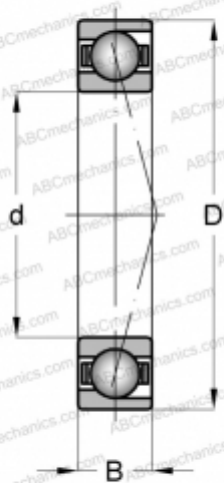

EX12 NS 7CE1 UM SNFA

Радиально-упорные шарикоподшипники

ТИП: Шарикоподшипники, Радиально-упорные, Прецизионные (шпиндельные), Угол контакта 15 градусов, С керамическими шариками, для установки парами или комплектами, средний преднатяг (SNFA)

Технические характеристики

РАЗМЕРЫ, ММ

d	12,000
D	28,000
B	8,000

МАССА, КГ 0,020

ПРОИЗВОДИТЕЛЬ [SNFA](#)