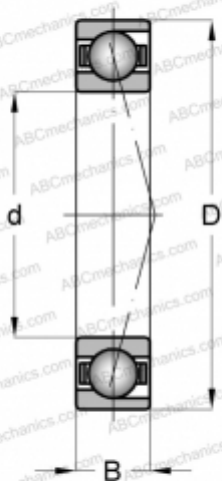

## EX50 NS 7CE1 UM SNFA

Радиально-упорные шарикоподшипники

ТИП: Шарикоподшипники, Радиально-упорные, Прецизионные (шпиндельные), Угол контакта 15 градусов, С керамическими шариками, для установки парами или комплектами, средний преднатяг (SNFA)

#### РАЗМЕРЫ, ММ

d	50,000
D	80,000
B	16,000

**МАССА, КГ** 0,210

**ПРОИЗВОДИТЕЛЬ** [SNFA](#)