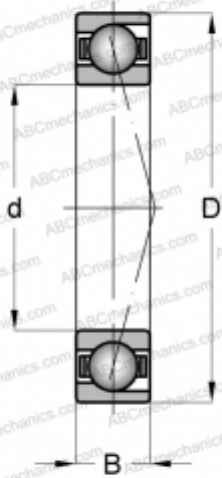

EX80 NS 7CE1 UM SNFA

Радиально-упорные шарикоподшипники

ТИП: Шарикоподшипники, Радиально-упорные, Прецизионные (шпиндельные), Угол контакта 15 градусов, С керамическими шариками, для установки парами или комплектами, средний преднатяг (SNFA)

Технические характеристики

РАЗМЕРЫ, ММ

d	80,000
D	125,000
B	22,000

МАССА, КГ

0,710

ПРОИЗВОДИТЕЛЬ

[SNFA](#)