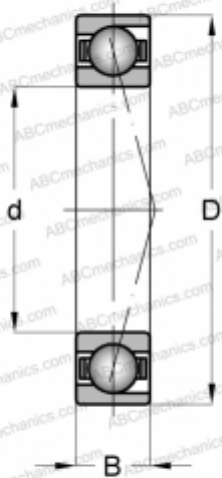

EX120 NS 7CE1 UM SNFA

Радиально-упорные шарикоподшипники

ТИП: Шарикоподшипники, Радиально-упорные, Прецизионные (шпиндельные), Угол контакта 15 градусов, С керамическими шариками, для установки парами или комплектами, средний преднатяг (SNFA)

Технические характеристики

РАЗМЕРЫ, ММ

d	120,000
D	180,000
B	28,000

МАССА, КГ

1,800

ПРОИЗВОДИТЕЛЬ

[SNFA](#)