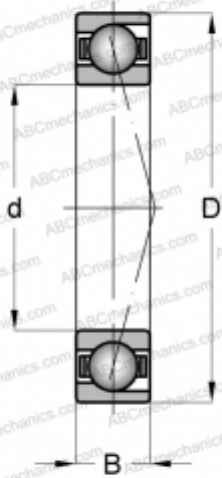

SEA15 NS 7CE1 UM SNFA

Радиально-упорные шарикоподшипники

ТИП: Шарикоподшипники, Радиально-упорные, Прецизионные (шпиндельные), Угол контакта 15 градусов, С керамическими шариками, для установки парами или комплектами, средний преднатяг (SNFA)

Технические характеристики

РАЗМЕРЫ, ММ

d	15,000
D	24,000
B	5,000

МАССА, КГ

0,010

ПРОИЗВОДИТЕЛЬ

[SNFA](#)