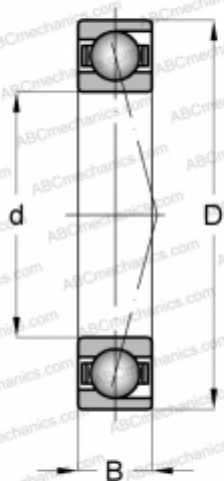

## SEA30 NS 7CE1 UM SNFA

Радиально-упорные шарикоподшипники

ТИП: Шарикоподшипники, Радиально-упорные, Прецизионные (шпиндельные), Угол контакта 15 градусов, С керамическими шариками, для установки парами или комплектами, средний преднатяг (SNFA)

#### РАЗМЕРЫ, ММ

d	30,000
D	42,000
B	7,000