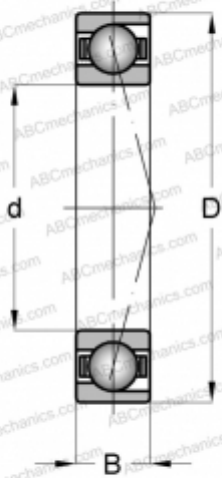

## SEA160 NS 7CE1 UM SNFA

Радиально-упорные шарикоподшипники

ТИП: Шарикоподшипники, Радиально-упорные, Прецизионные (шпиндельные), Угол контакта 15 градусов, С керамическими шариками, для установки парами или комплектами, средний преднатяг (SNFA)

#### РАЗМЕРЫ, ММ

d	160,000
D	200,000
B	20,000