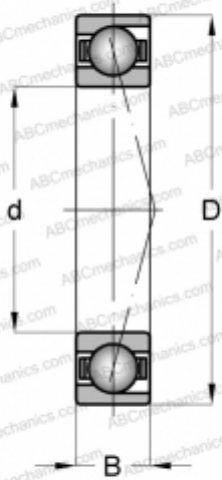

SEB15 NS 7CE1 UM SNFA

Радиально-упорные шарикоподшипники

ТИП: Шарикоподшипники, Радиально-упорные, Прецизионные (шпиндельные), Угол контакта 15 градусов, С керамическими шариками, для установки парами или комплектами, средний преднатяг (SNFA)

Технические характеристики

РАЗМЕРЫ, ММ

d	15,000
D	28,000
B	7,000

МАССА, КГ

0,010

ПРОИЗВОДИТЕЛЬ

[SNFA](#)