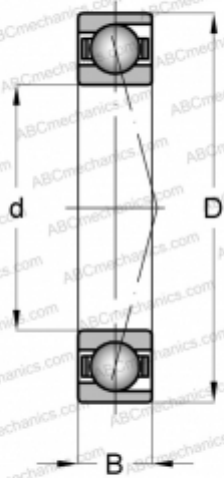

## SEB30 NS 7CE1 UM SNFA

Радиально-упорные шарикоподшипники

ТИП: Шарикоподшипники, Радиально-упорные, Прецизионные (шпиндельные), Угол контакта 15 градусов, С керамическими шариками, для установки парами или комплектами, средний преднатяг (SNFA)

#### РАЗМЕРЫ, ММ

d	30,000
D	47,000
B	9,000