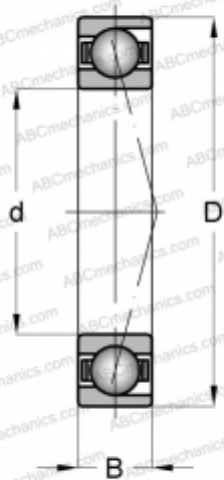

SEB95 NS 7CE1 UM SNFA

Радиально-упорные шарикоподшипники

ТИП: Шарикоподшипники, Радиально-упорные, Прецизионные (шпиндельные), Угол контакта 15 градусов, С керамическими шариками, для установки парами или комплектами, средний преднатяг (SNFA)

Технические характеристики

РАЗМЕРЫ, ММ

d	95,000
D	130,000
B	18,000

МАССА, КГ

0,490

ПРОИЗВОДИТЕЛЬ

[SNFA](#)