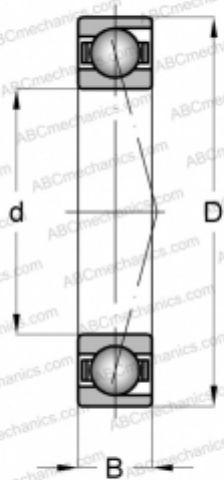

SEB100 NS 7CE1 UM SNFA

Радиально-упорные шарикоподшипники

ТИП: Шарикоподшипники, Радиально-упорные, Прецизионные (шпиндельные), Угол контакта 15 градусов, С керамическими шариками, для установки парами или комплектами, средний преднатяг (SNFA)

Технические характеристики

РАЗМЕРЫ, ММ

d	100,000
D	140,000
B	20,000

МАССА, КГ 0,660

ПРОИЗВОДИТЕЛЬ [SNFA](#)