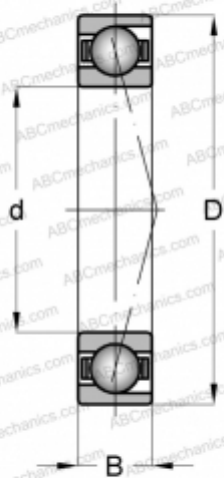

## SEB120 NS 7CE1 UM SNFA

Радиально-упорные шарикоподшипники

ТИП: Шарикоподшипники, Радиально-упорные, Прецизионные (шпиндельные), Угол контакта 15 градусов, С керамическими шариками, для установки парами или комплектами, средний преднатяг (SNFA)

#### РАЗМЕРЫ, ММ

d	120,000
D	165,000
B	22,000