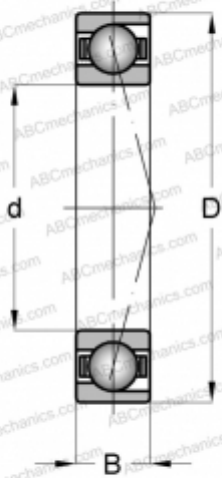

SEB140 NS 7CE1 UM SNFA

Радиально-упорные шарикоподшипники

ТИП: Шарикоподшипники, Радиально-упорные, Прецизионные (шпиндельные), Угол контакта 15 градусов, С керамическими шариками, для установки парами или комплектами, средний преднатяг (SNFA)

Технические характеристики

РАЗМЕРЫ, ММ

d	140,000
D	190,000
B	24,000

МАССА, КГ

1,400

ПРОИЗВОДИТЕЛЬ

[SNFA](#)