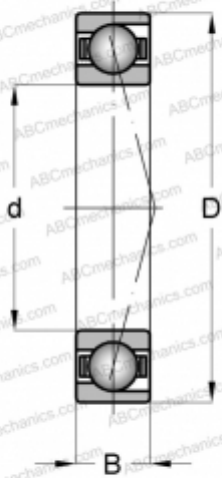

SEB150 NS 7CE1 UM SNFA

Радиально-упорные шарикоподшипники

ТИП: Шарикоподшипники, Радиально-упорные, Прецизионные (шпиндельные), Угол контакта 15 градусов, С керамическими шариками, для установки парами или комплектами, средний преднатяг (SNFA)

Технические характеристики

РАЗМЕРЫ, ММ

d	150,000
D	210,000
B	28,000

МАССА, КГ

2,100

ПРОИЗВОДИТЕЛЬ

[SNFA](#)