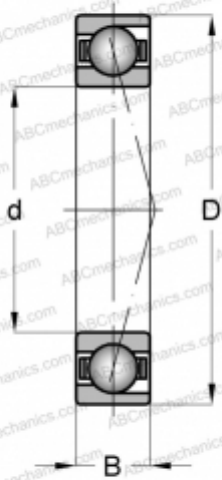

E210 NS 7CE1 UM SNFA

Радиально-упорные шарикоподшипники

ТИП: Шарикоподшипники, Радиально-упорные, Прецизионные (шпиндельные), Угол контакта 15 градусов, С керамическими шариками, для установки парами или комплектами, средний преднатяг (SNFA)

Технические характеристики

РАЗМЕРЫ, ММ

d	10,000
D	30,000
B	9,000

МАССА, КГ

0,030

ПРОИЗВОДИТЕЛЬ

[SNFA](#)