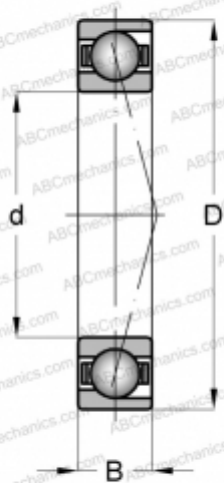

E255 NS 7CE1 UM SNFA

Радиально-упорные шарикоподшипники

ТИП: Шарикоподшипники, Радиально-упорные, Прецизионные (шпиндельные), Угол контакта 15 градусов, С керамическими шариками, для установки парами или комплектами, средний преднатяг (SNFA)

Технические характеристики

РАЗМЕРЫ, ММ

d	55,000
D	100,000
B	21,000

МАССА, КГ 0,510

ПРОИЗВОДИТЕЛЬ [SNFA](#)