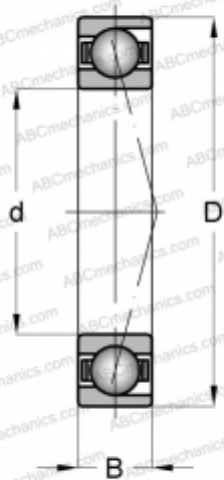

E275 NS 7CE1 UM SNFA

Радиально-упорные шарикоподшипники

ТИП: Шарикоподшипники, Радиально-упорные, Прецизионные (шпиндельные), Угол контакта 15 градусов, С керамическими шариками, для установки парами или комплектами, средний преднатяг (SNFA)

Технические характеристики

РАЗМЕРЫ, ММ

d	75,000
D	130,000
B	25,000

МАССА, КГ

1,050

ПРОИЗВОДИТЕЛЬ

[SNFA](#)