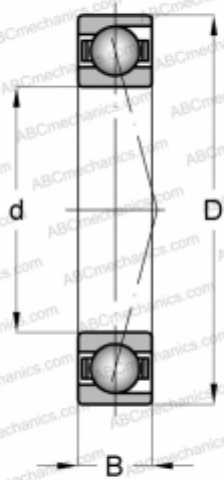

E280 NS 7CE1 UM SNFA

Радиально-упорные шарикоподшипники

ТИП: Шарикоподшипники, Радиально-упорные, Прецизионные (шпиндельные), Угол контакта 15 градусов, С керамическими шариками, для установки парами или комплектами, средний преднатяг (SNFA)

Технические характеристики

РАЗМЕРЫ, ММ

d	80,000
D	140,000
B	26,000

МАССА, КГ

1,210

ПРОИЗВОДИТЕЛЬ

[SNFA](#)