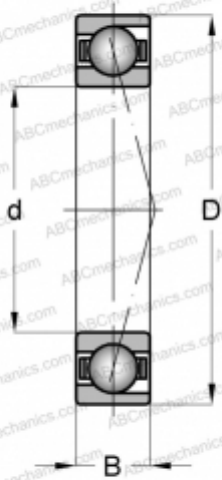

## SEA15 NS 7CE1 UF SNFA

Радиально-упорные шарикоподшипники

ТИП: Шарикоподшипники, Радиально-упорные, Прецизионные (шпиндельные), Угол контакта 15 градусов, С керамическими шариками, для установки парами или комплектами, тяжелый преднатяг (SNFA)

#### РАЗМЕРЫ, ММ

d	15,000
D	24,000
B	5,000