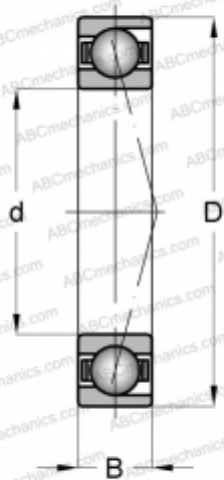

SEB70 NS 7CE1 UF SNFA

Радиально-упорные шарикоподшипники

ТИП: Шарикоподшипники, Радиально-упорные, Прецизионные (шпиндельные), Угол контакта 15 градусов, С керамическими шариками, для установки парами или комплектами, тяжелый преднатяг (SNFA)

Технические характеристики

РАЗМЕРЫ, ММ

d	70,000
D	100,000
B	16,000

МАССА, КГ 0,280

ПРОИЗВОДИТЕЛЬ [SNFA](#)