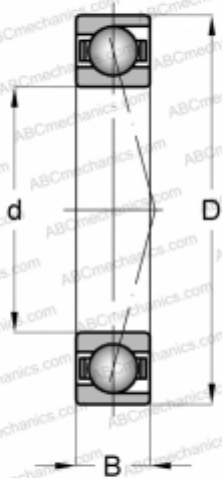

SEB85 NS 7CE1 UF SNFA

Радиально-упорные шарикоподшипники

ТИП: Шарикоподшипники, Радиально-упорные, Прецизионные (шпиндельные), Угол контакта 15 градусов, С керамическими шариками, для установки парами или комплектами, тяжелый преднатяг (SNFA)

Технические характеристики

РАЗМЕРЫ, ММ

d	85,000
D	120,000
B	18,000

МАССА, КГ 0,450

ПРОИЗВОДИТЕЛЬ [SNFA](#)