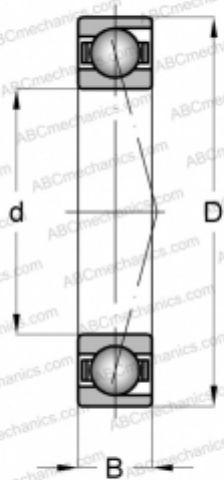

## E230 NS 7CE1 UF SNFA

Радиально-упорные шарикоподшипники

ТИП: Шарикоподшипники, Радиально-упорные, Прецизионные (шпиндельные), Угол контакта 15 градусов, С керамическими шариками, для установки парами или комплектами, тяжелый преднатяг (SNFA)

#### РАЗМЕРЫ, ММ

d	30,000
D	62,000
B	16,000

**МАССА, КГ** 0,170

**ПРОИЗВОДИТЕЛЬ** [SNFA](#)