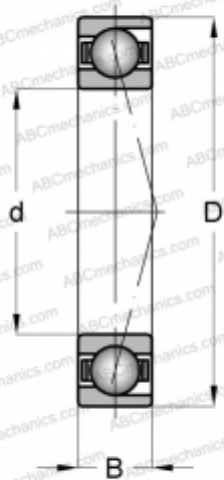

## E240 NS 7CE1 UF SNFA

Радиально-упорные шарикоподшипники

ТИП: Шарикоподшипники, Радиально-упорные, Прецизионные (шпиндельные), Угол контакта 15 градусов, С керамическими шариками, для установки парами или комплектами, тяжелый преднатяг (SNFA)

#### РАЗМЕРЫ, ММ

d	40,000
D	80,000
B	18,000

**МАССА, КГ** 0,330

**ПРОИЗВОДИТЕЛЬ** [SNFA](#)