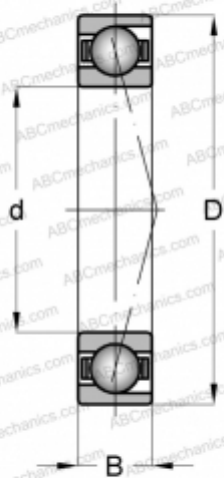

E285 NS 7CE1 UF SNFA

Радиально-упорные шарикоподшипники

ТИП: Шарикоподшипники, Радиально-упорные, Прецизионные (шпиндельные), Угол контакта 15 градусов, С керамическими шариками, для установки парами или комплектами, тяжелый преднатяг (SNFA)

Технические характеристики

РАЗМЕРЫ, ММ

d	85,000
D	150,000
B	28,000

МАССА, КГ

1,580

ПРОИЗВОДИТЕЛЬ

[SNFA](#)