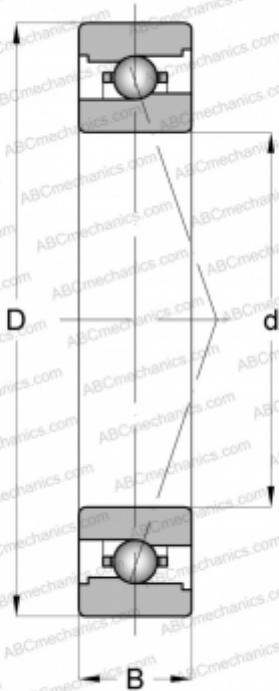

7001 CE GB HC P4A SKF

Радиально-упорные шарикоподшипники

ТИП: Шарикоподшипники, Радиально-упорные, Прецизионные (шпиндельные), Угол контакта 15 градусов, Высокоскоростные, с керамическими шариками, для установки парами или комплектами, средний преднатяг (SKF)

Технические характеристики

РАЗМЕРЫ, ММ

d	12,000
D	28,000
B	8,000

МАССА, КГ

0,020

ПРОИЗВОДИТЕЛЬ

[SKF](#)