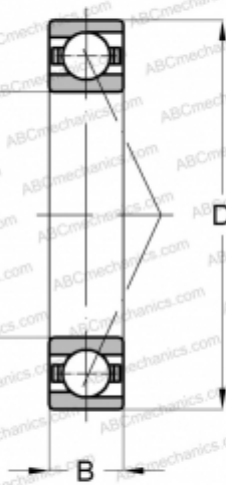

EX25 7CE3 UF SNFA

Радиально-упорные шарикоподшипники

ТИП: Шарикоподшипники, Радиально-упорные, Прецизионные (шпиндельные), Угол контакта 25 градусов, Стандартное исполнение, для установки парами или комплектами, тяжелый преднатяг (SNFA) Стандартное исполнение, для установки парами или комплектами, тяжелый преднатяг (SNFA)

Технические характеристики

РАЗМЕРЫ, ММ

d	25,000
D	47,000
B	12,000

МАССА, КГ

0,080

ПРОИЗВОДИТЕЛЬ

[SNFA](#)