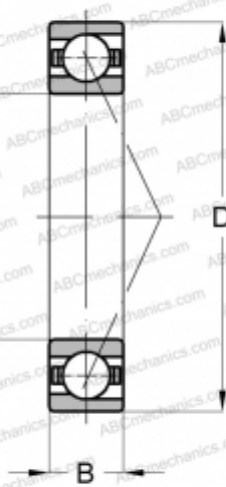

EX100 7CE3 UF SNFA

Радиально-упорные шарикоподшипники

ТИП: Шарикоподшипники, Радиально-упорные, Прецизионные (шпиндельные), Угол контакта 25 градусов, Стандартное исполнение, для установки парами или комплектами, тяжелый преднатяг (SNFA) Стандартное исполнение, для установки парами или комплектами, тяжелый преднатяг (SNFA)

Технические характеристики

РАЗМЕРЫ, ММ

d	100,000
D	150,000
B	24,000

МАССА, КГ

1,260

ПРОИЗВОДИТЕЛЬ

[SNFA](#)