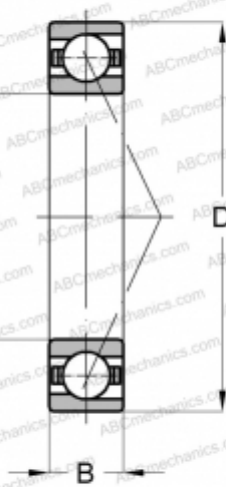

EX105 7CE3 UF SNFA

Радиально-упорные шарикоподшипники

ТИП: Шарикоподшипники, Радиально-упорные, Прецизионные (шпиндельные), Угол контакта 25 градусов, Стандартное исполнение, для установки парами или комплектами, тяжелый преднатяг (SNFA) Стандартное исполнение, для установки парами или комплектами, тяжелый преднатяг (SNFA)

Технические характеристики

РАЗМЕРЫ, ММ

d	105,000
D	160,000
B	26,000

МАССА, КГ

1,600

ПРОИЗВОДИТЕЛЬ

[SNFA](#)