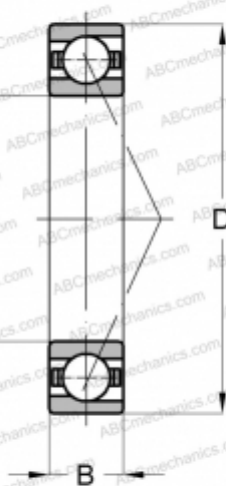

EX140 7CE3 UF SNFA

Радиально-упорные шарикоподшипники

ТИП: Шарикоподшипники, Радиально-упорные, Прецизионные (шпиндельные), Угол контакта 25 градусов, Стандартное исполнение, для установки парами или комплектами, тяжелый преднатяг (SNFA) Стандартное исполнение, для установки парами или комплектами, тяжелый преднатяг (SNFA)

Технические характеристики

РАЗМЕРЫ, ММ

d	140,000
D	210,000
B	33,000

МАССА, КГ

3,400

ПРОИЗВОДИТЕЛЬ

[SNFA](#)