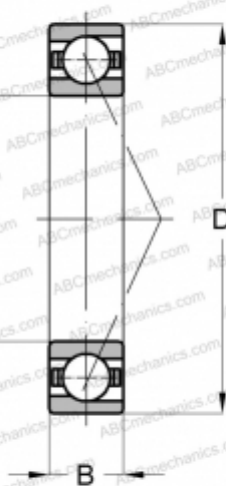

## EX160 7CE3 UF SNFA

Радиально-упорные шарикоподшипники

ТИП: Шарикоподшипники, Радиально-упорные, Прецизионные (шпиндельные), Угол контакта 25 градусов, Стандартное исполнение, для установки парами или комплектами, тяжелый преднатяг (SNFA) Стандартное исполнение, для установки парами или комплектами, тяжелый преднатяг (SNFA)

#### РАЗМЕРЫ, ММ

d	160,000
D	240,000
B	38,000