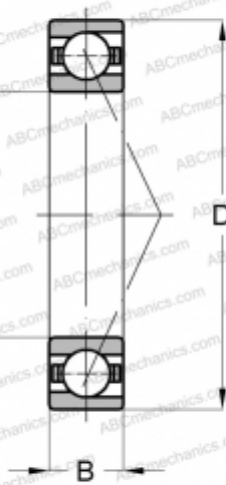

## EX170 7CE3 UF SNFA

Радиально-упорные шарикоподшипники

ТИП: Шарикоподшипники, Радиально-упорные, Прецизионные (шпиндельные), Угол контакта 25 градусов, Стандартное исполнение, для установки парами или комплектами, тяжелый преднатяг (SNFA) Стандартное исполнение, для установки парами или комплектами, тяжелый преднатяг (SNFA)

#### РАЗМЕРЫ, ММ

d	170,000
D	260,000
B	42,000