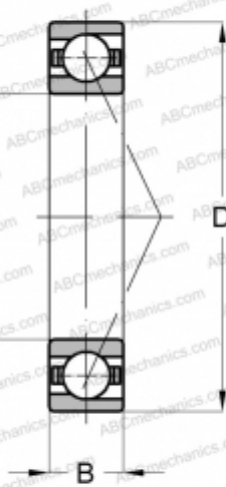

## E280 7CE3 UF SNFA

Радиально-упорные шарикоподшипники

ТИП: Шарикоподшипники, Радиально-упорные, Прецизионные (шпиндельные), Угол контакта 25 градусов, Стандартное исполнение, для установки парами или комплектами, тяжелый преднатяг (SNFA) Стандартное исполнение, для установки парами или комплектами, тяжелый преднатяг (SNFA)

#### РАЗМЕРЫ, ММ

d	80,000
D	140,000
B	26,000

#### МАССА, КГ

1,470