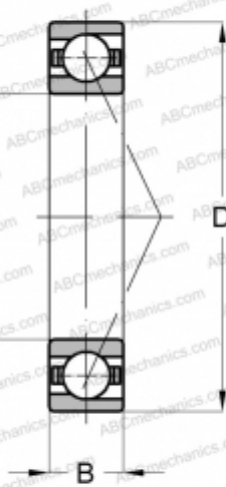

## E200/110 7CE3 UF SNFA

Радиально-упорные шарикоподшипники

ТИП: Шарикоподшипники, Радиально-упорные, Прецизионные (шпиндельные), Угол контакта 25 градусов, Стандартное исполнение, для установки парами или комплектами, тяжелый преднатяг (SNFA) Стандартное исполнение, для установки парами или комплектами, тяжелый преднатяг (SNFA)

#### РАЗМЕРЫ, ММ

d	110,000
D	200,000
B	38,000