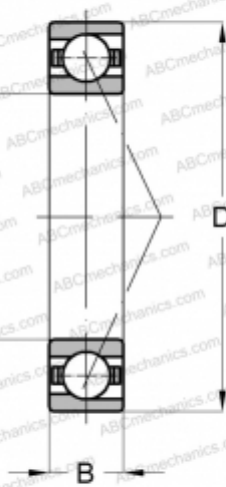

## E200/120 7CE3 UF SNFA

Радиально-упорные шарикоподшипники

ТИП: Шарикоподшипники, Радиально-упорные, Прецизионные (шпиндельные), Угол контакта 25 градусов, Стандартное исполнение, для установки парами или комплектами, тяжелый преднатяг (SNFA) Стандартное исполнение, для установки парами или комплектами, тяжелый преднатяг (SNFA)

#### РАЗМЕРЫ, ММ

d	120,000
D	215,000
B	40,000