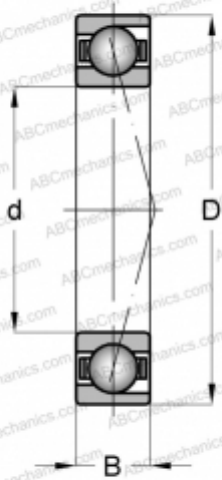

## 7000 ACD GB HC P4A SKF

Радиально-упорные шарикоподшипники

ТИП: Шарикоподшипники, Радиально-упорные, Прецизионные (шпиндельные), Угол контакта 25 градусов, С керамическими шариками, для установки парами или комплектами, средний преднатяг (SKF)

#### РАЗМЕРЫ, ММ

|   |        |
|---|--------|
| d | 10,000 |
| D | 26,000 |
| B | 8,000  |