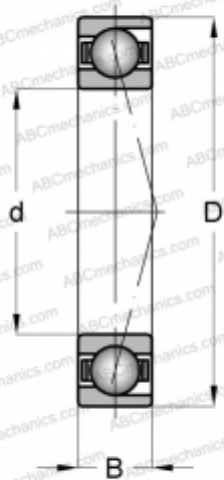

## 7021 ACD GB HC P4A SKF

Радиально-упорные шарикоподшипники

ТИП: Шарикоподшипники, Радиально-упорные, Прецизионные (шпиндельные), Угол контакта 25 градусов, С керамическими шариками, для установки парами или комплектами, средний преднатяг (SKF)

#### РАЗМЕРЫ, ММ

|   |         |
|---|---------|
| d | 105,000 |
| D | 160,000 |
| B | 26,000  |