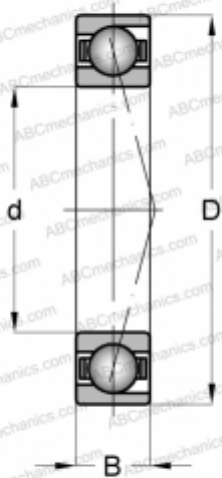

7209 ACD GB HC P4A SKF

Радиально-упорные шарикоподшипники

ТИП: Шарикоподшипники, Радиально-упорные, Прецизионные (шпиндельные), Угол контакта 25 градусов, С керамическими шариками, для установки парами или комплектами, средний преднатяг (SKF)

Технические характеристики

РАЗМЕРЫ, ММ

d	45,000
D	85,000
B	19,000

МАССА, КГ

0,340

ПРОИЗВОДИТЕЛЬ

[SKF](#)