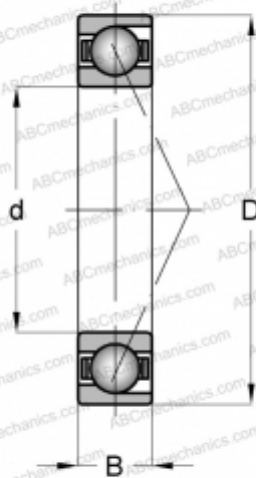

C110HE UM BARDEN

Радиально-упорные шарикоподшипники

ТИП: Шарикоподшипники, Радиально-упорные, Прецизионные (шпиндельные), Угол контакта 25 градусов, С керамическими шариками, для установки парами или комплектами, средний преднатяг (BARDEN)

Технические характеристики

РАЗМЕРЫ, ММ

d	50,000
D	80,000
B	16,000

МАССА, КГ

0,210

ПРОИЗВОДИТЕЛЬ

[BARDEN](#)