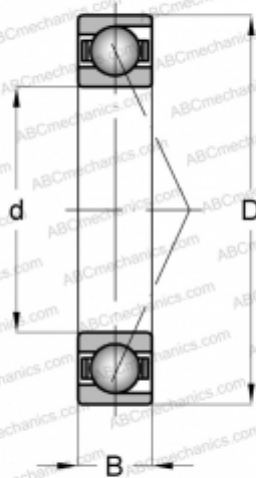

## C1809HE UM BARDEN

Радиально-упорные шарикоподшипники

ТИП: Шарикоподшипники, Радиально-упорные, Прецизионные (шпиндельные), Угол контакта 25 градусов, С керамическими шариками, для установки парами или комплектами, средний преднатяг (BARDEN)

#### РАЗМЕРЫ, ММ

d	45,000
D	58,000
B	7,000