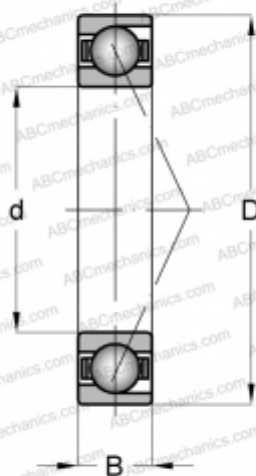

C1824HE UM BARDEN

Радиально-упорные шарикоподшипники

ТИП: Шарикоподшипники, Радиально-упорные, Прецизионные (шпиндельные), Угол контакта 25 градусов, С керамическими шариками, для установки парами или комплектами, средний преднатяг (BARDEN)

Технические характеристики

РАЗМЕРЫ, ММ

d	120,000
D	150,000
B	16,000

МАССА, КГ

0,500

ПРОИЗВОДИТЕЛЬ

[BARDEN](#)