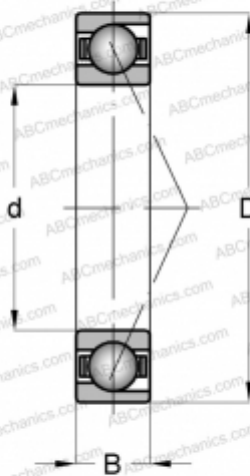

## C228HE UM BARDEN

Радиально-упорные шарикоподшипники

ТИП: Шарикоподшипники, Радиально-упорные, Прецизионные (шпиндельные), Угол контакта 25 градусов, С керамическими шариками, для установки парами или комплектами, средний преднатяг (BARDEN)

#### РАЗМЕРЫ, ММ

d	140,000
D	250,000
B	42,000